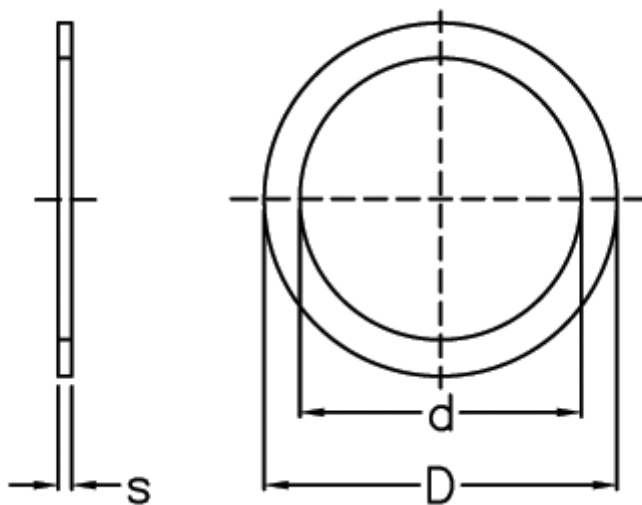

Varenummer: 0130306
Beskrivelse: Seeger passkive
PS 4x8x1 DIN 988

Mål

Betegnelse	= PS 4x8x1
d	= 4
D	= 8
s	= 1.00
tol	= -0.05
vægt kg/1000	= 0.296